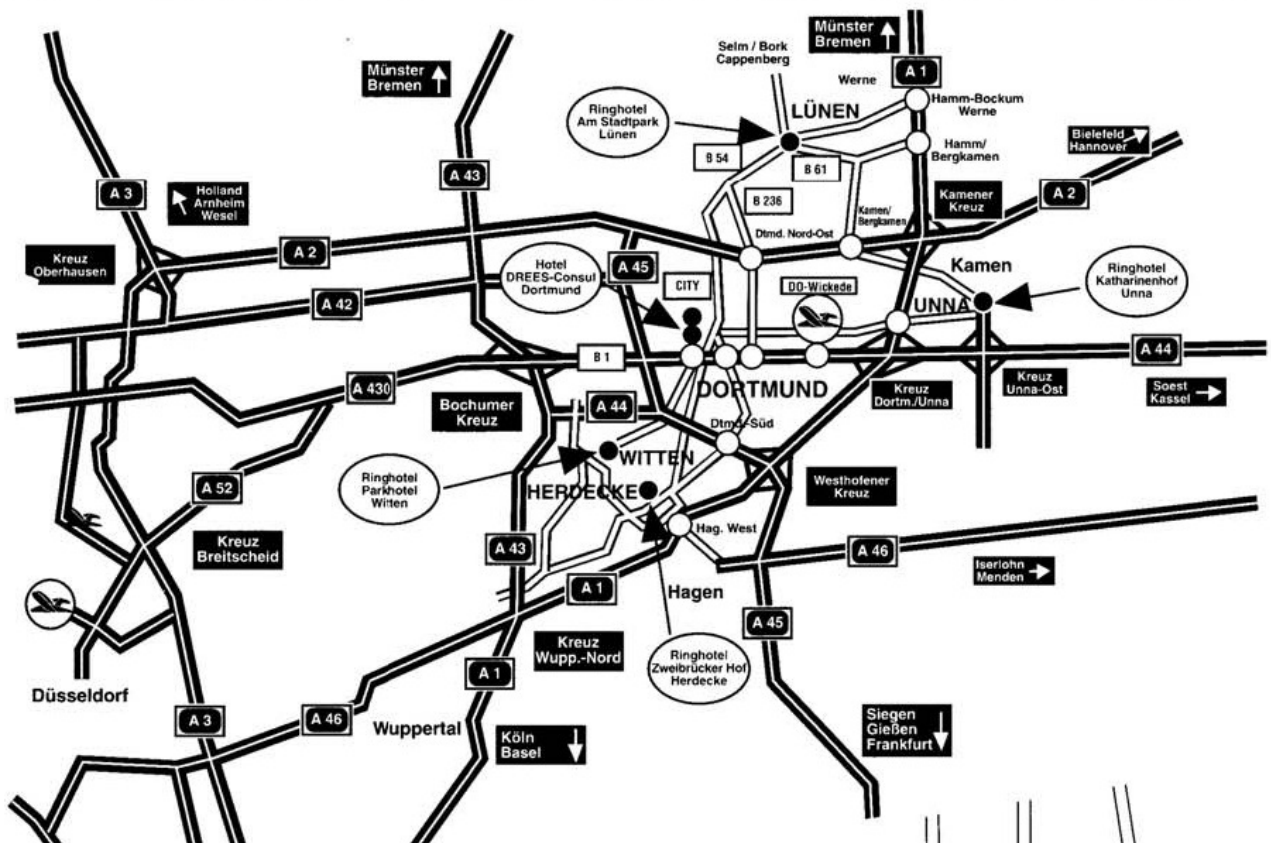

So finden Sie uns – Dortmund liegt so nah!

Mit dem PKW erreichen Sie uns schnell und bequem:

- aus Richtung Frankfurt über A 45, Abfahrt Dortmund-Süd, weiter über B 54
- aus Richtung Bremen über A 1, Abfahrt AK Dortmund/Unna, weiter über A 44 dann über B 1
- aus Richtung Hannover über A 2, Abfahrt Dortmund-Nordost, dann auf die 236 Richtung Schwerte, Dortmund, dann auf die B1 Richtung Do- Stadtmitte
- aus Richtung Bochum /Essen über A 40 / B 1
- aus Richtung Köln über A 1 bis Westhofener - Kreuz, weiter über A 45 bis Abfahrt Dortmund – Süd, weiter über B 54

Öffentliche Verkehrsmittel:

- vom Hauptbahnhof mit der U-Bahn U 45 bis Haltestelle „Polizeipräsidium“
- vom Flughafen Dortmund-Wickede mit dem Shuttle- Bus zum Bhf. Holzwickede, von dort bis zum Hauptbahnhof Dortmund

Zwei Hotels ideal vereint! Hohe Straße 107 · 44139 Dortmund