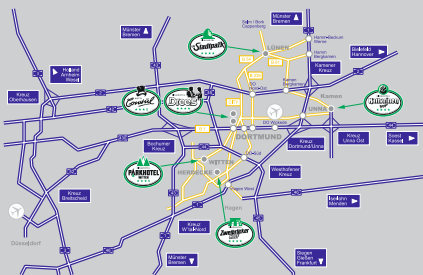

## **Aus Richtung Essen/Bochum A42/A45 bzw. A2 aus Richtung Oberhausen:**

Über das Autobahnkreuz A42/A45 auf die A2 Richtung Hannover bis zur Ausfahrt Dortmund Nord-Ost. Die B236 bzw. B54 Richtung Lünen ca. 5km (über die Dortmunder Straße und die Viktoriastraße) bis zur Hauptampelkreuzung bei Mercedes-Benz. An der Kreuzung links abbiegen und sofort wieder rechts einbiegen zum Theater/Hansesaal.

## **Aus Richtung Hannover A2 bzw. Frankfurt A1 bis zum Kamener Kreuz:**

weiter auf die A2 in Richtung Oberhausen bis zur Ausfahrt Kammen/Bergkamen/Lünen-Ost, 8km bis Lünen. An der Kreuzung B54/B61/B236 (Mercedes-Benz) rechts abbiegen und sofort wieder rechts zum Theater/Hansesaal.

Eine genaue Routenplanung für Ihre Fahrt mit Start- und Zieleingabe sowie Kilometerberechnung können Sie unter [www.am-stadtpark.com](http://www.am-stadtpark.com) in der Rubrik „Anfahrt“ abrufen.

**Eine Gute Fahrt wünscht Ihnen das Team vom  
Ringhotel Am Stadtpark in Lünen.**

## **Anfahrtsplan**

Großraum Dortmund auf Seite 2