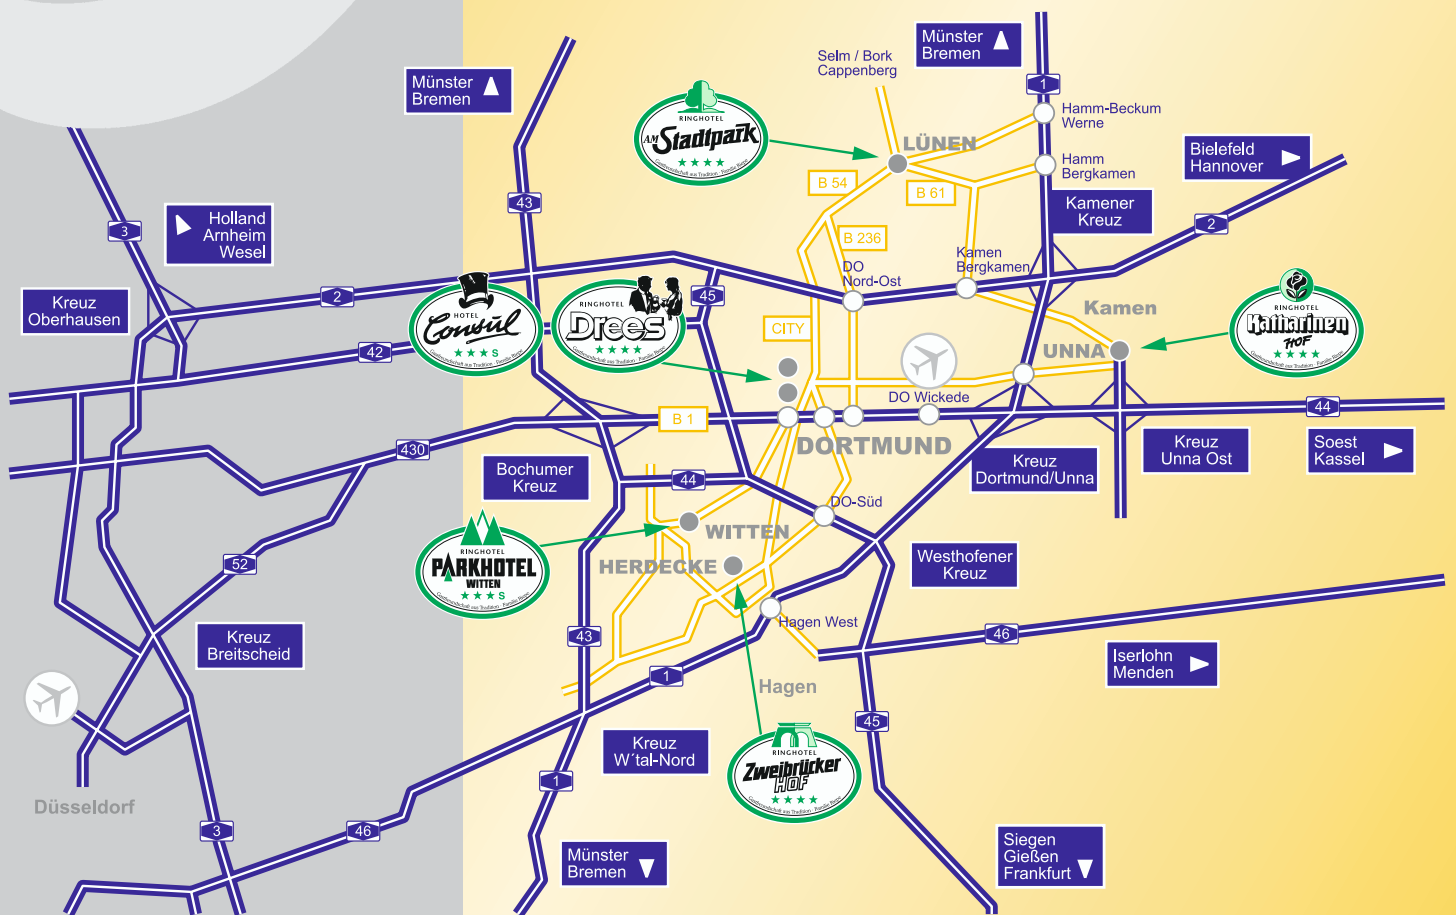

ANFAHRTSPLAN GROSSRAUM DORTMUND

Eine Gute Fahrt wünscht Ihnen das Team vom
Ringhotel Am Stadtpark in Lünen.